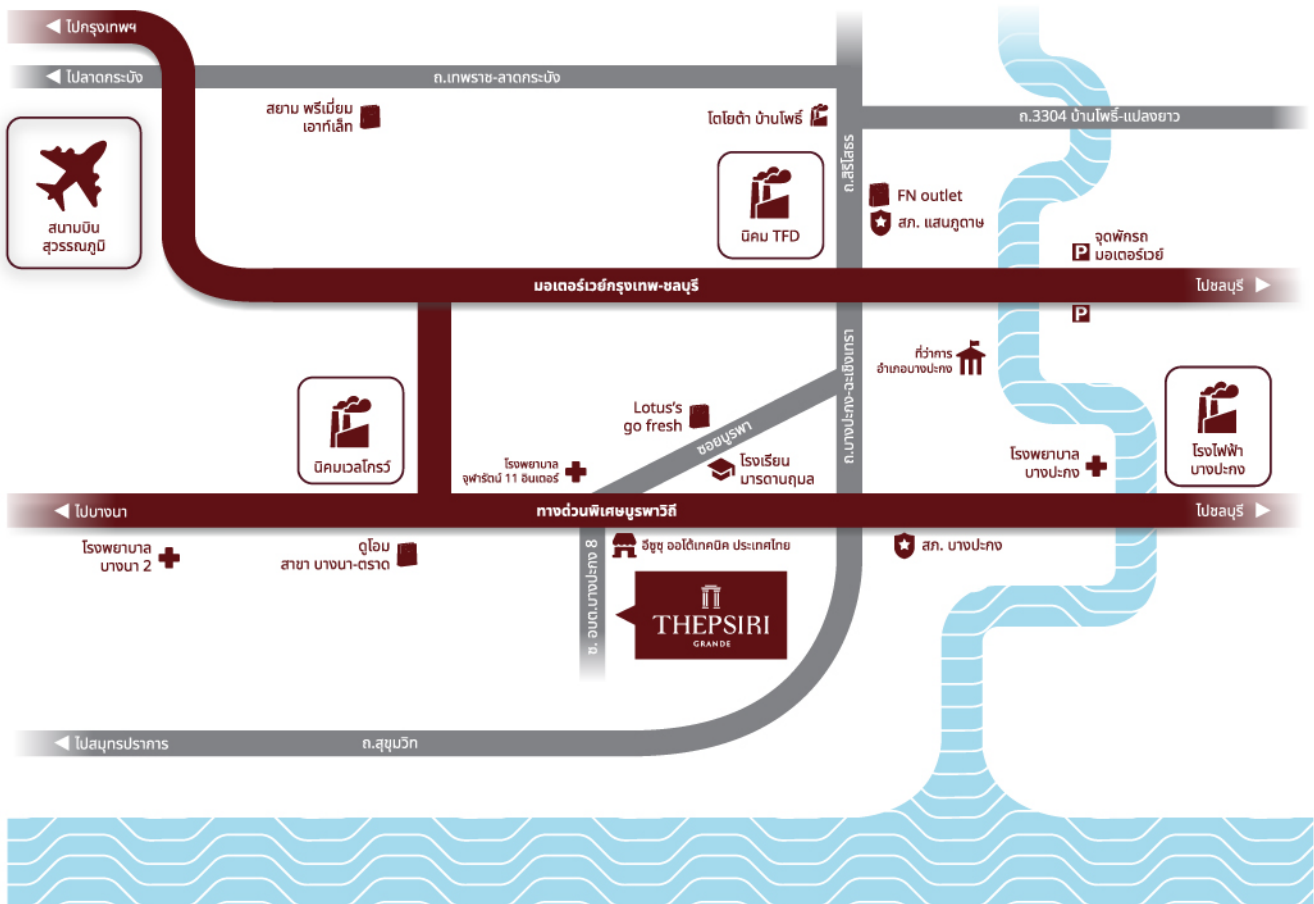

โลตัส บางปะกง	10.4 KM.
โลตัส พลัสมอลล์ อมตะ	18.8 KM.
โรบินสัน ไลฟ์สไตล์ ฉะเชิงเทรา	24.9 KM.

สถานศึกษา

โรงเรียนมารดานฤมล	4.2 KM.
โรงเรียนศรีวิทยา	6.4 KM.
มหาวิทยาลัยศรีปทุม	18.9 KM.

สถานพยาบาล

โรงพยาบาลจุฬารัตน์ 11 อินเตอร์	5.6 KM.
โรงพยาบาลบางปะกง	6.9 KM.
โรงพยาบาลบางนา 2	22.6 KM.

นิคมอุตสาหกรรม

นิคมอุตสาหกรรม ทีเอฟดี 2	13.9 KM.
นิคมอุตสาหกรรมเวลโกรว์	15.8 KM.
นิคมอุตสาหกรรมอมตะนคร	17.7 KM.

THEPSIRI

GRANDE

MASTERPIECE OF LIFE

ผลงานชิ้นโบว์แดงของชีวิต

**ศรีเทพไทย**

CONTACT US